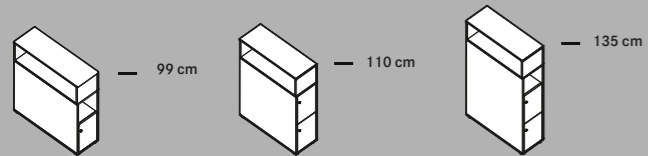

Regalaufsatz Add-on bookcase