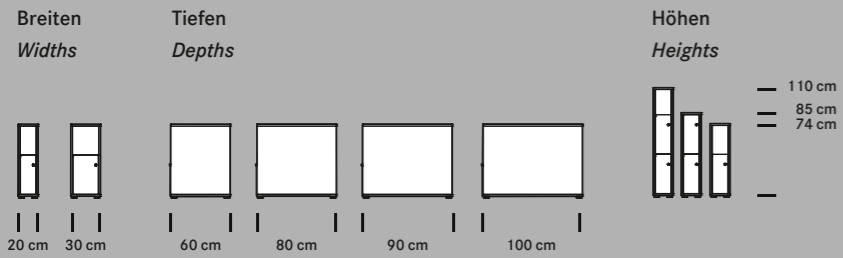

Systemübersicht System Overview

WINEA SLIM Container sind in zwei Breiten (20/30 cm), drei Höhen (74/85/110 cm) und vier Tiefen (60/80/90/100 cm) erhältlich. Zur individuellen Ausstattung stehen abschließbare Schubfächer und Flügeltüren, offene Regalfächer, Regal- und Blumenaufsätze sowie zusätzliche Oberböden mit Stehpultfunktion zur Auswahl.

WINEA SLIM pedestals can be supplied in two widths (20/30 cm), three heights (74/85/110 cm) and four depths (60/80/90/100 cm). For individual organisation lockable drawers and hinged doors, bookcases, flower boxes and additional reference shelves in poser height are available.