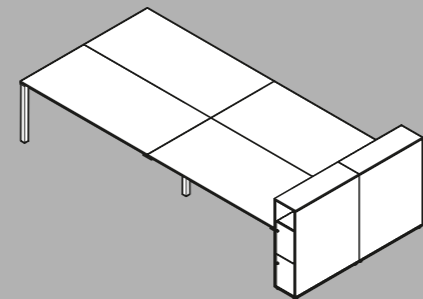

WINEA SLIM Container sind in zwei Breiten (20/30 cm), drei Höhen (74/85/110 cm) und vier Tiefen (60/80/90/100 cm) erhältlich. Zur individuellen Ausstattung stehen abschließbare Schubfächer und Flügeltüren, offene Regalfächer, Regal- und Blumenaufsätze sowie zusätzliche Oberböden mit Stehpultfunktion zur Auswahl.

WINEA SLIM pedestals can be supplied in two widths (20/30 cm), three heights (74/85/110 cm) and four depths (60/80/90/100 cm). For individual organisation lockable drawers and hinged doors, bookcases, flower boxes and additional reference shelves in poser height are available.

Regalaufsatz Add-on bookcase

Schubboden Reference shelf at standing height

Blumenaufsatz Add-on flowerbox

Einbauten Installations

Gestaltungsbeispiele Design examples

Markus Brockmann (Tischmontage)

Stephan Schröder (Teamleitung Nord), Robin Hau und Johannes Kurzke (Objektmanagement)