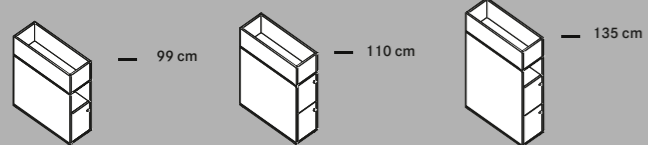

Schubboden Reference shelf at standing height

Blumenaufsatz Add-on flowerbox