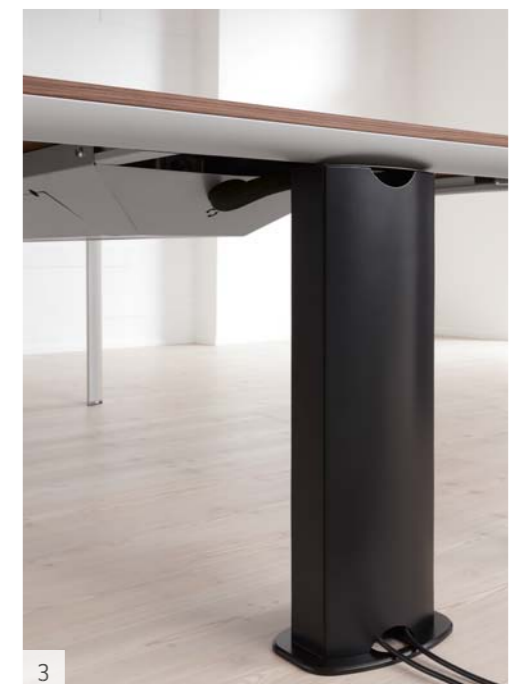

P.A.L.M.A. conference facilities with fixed integrated technology have a large, easily accessible cable trough. Here, everything is kept firmly in place. The additionally usable cable tower is elegantly supporting the vertical cable routing.

Vergaderruimtes met vast geïntegreerde technologie hebben bij P.A.L.M.A. een grote, eenvoudig toegankelijke kabelgoot. Hier zit alles op zijn plaats. De extra inzetbare Kabeltower ondersteunt daarbij de verticale kabelgeleiding op elegante wijze.

2

1

- 1 **Kabelwanne**  
Cable trough  
Kabelgoot
- 2 **Kabeltower für vertikale Kabelführung**  
Cable tower for vertical cable routing  
Kabeltower voor verticaal kabelmanagement
- 3 **Kabeltower mit abnehmbarer Seitenblende**  
Cable tower with removable side screen  
Kabeltower met afneembare zijpanelen