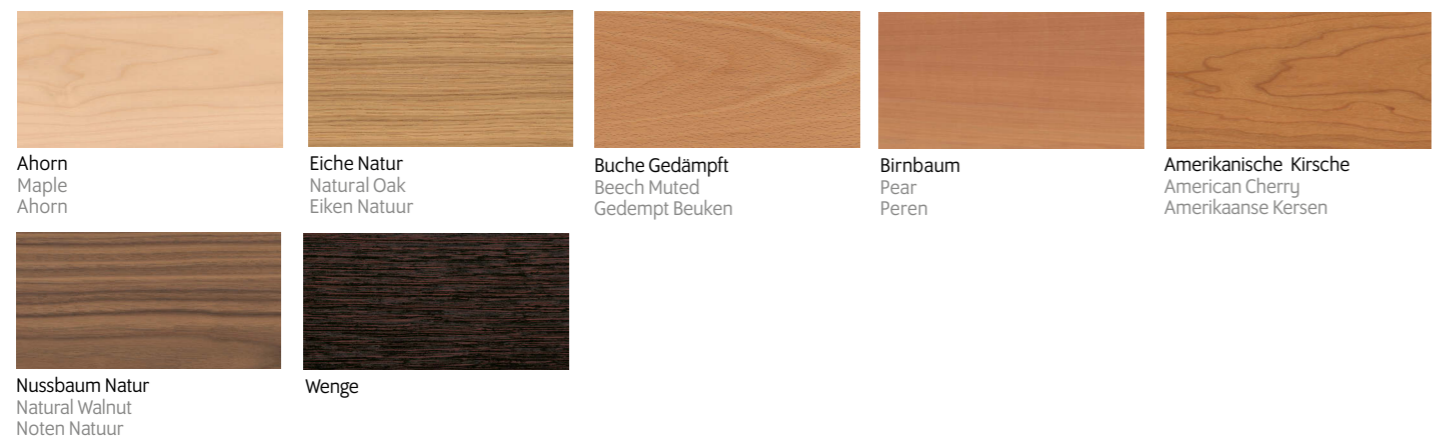

3

**Dekore** · Decors · Decors – Melamin-MDF 19 mm

**Furnier** · Veneers · Fineer 19 mm

**Kompaktschichtstoff** · Lamine · Volkern – 12 mm Tischplatten

**Kabeltower** · Cable tower · Kabeltower

**Kabelkanal** · Cable duct · Kabelgoot