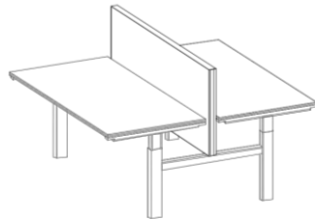

Kupplung 2x90°/135°

	SIVS2901005	SIVS2901197	SIVS2901389	SIVS2901581	SIVS2901965
PG 01					

Zubehör

Rechteckfußplatte

Tellerfuß

Wandbefestigung  
U-Profil

	SIZW-0010	SIZW-0020		SIZW-0040
PG 01				

<b>Höhe</b>	<b>70,0 cm</b>	<b>90,0 cm</b>
-------------	----------------	----------------

**Breite 160,0 cm**

**SIHTDUO160070B**

**SIHTDUO160090B**

PG 01

PG 02

PG 03

Die Nutzung der Organisationsschiene bei höhenverstellbaren Motortischen ist nicht möglich!

**Mehrpreis Organisationsschiene einseitig** \_\_\_\_\_

**Mehrpreis Organisationsschiene beidseitig** \_\_\_\_\_

**Breite 180,0 cm**

**SIHTDUO180070B**

**SIHTDUO180090B**

PG 01

PG 02

PG 03

Die Nutzung der Organisationsschiene bei höhenverstellbaren Motortischen ist nicht möglich!