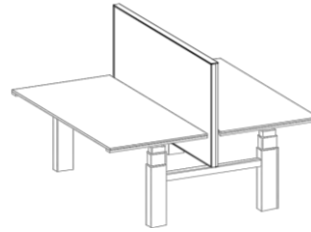

Kupplung 2x90°/135°

	SIVS2901005	SIVS2901197	SIVS2901389	SIVS2901581	SIVS2901965
PG 01					

Zubehör

Rechteckfußplatte

Tellerfuß

Wandbefestigung  
U-Profil

	SIZW-0010	SIZW-0020		SIZW-0040
PG 01				

<b>Höhe</b>	<b>70,0 cm</b>	<b>90,0 cm</b>
-------------	----------------	----------------

**Breite 160,0 cm**

**SIHTDUO160070B**

**SIHTDUO160090B**

PG 01

PG 02

PG 03

Die Nutzung der Organisationsschiene bei höhenverstellbaren Motortischen ist nicht möglich!

**Mehrpreis Organisationsschiene einseitig** \_\_\_\_\_

**Mehrpreis Organisationsschiene beidseitig** \_\_\_\_\_

**Breite 180,0 cm**

**SIHTDUO180070B**

**SIHTDUO180090B**

PG 01

PG 02

PG 03

Die Nutzung der Organisationsschiene bei höhenverstellbaren Motortischen ist nicht möglich!