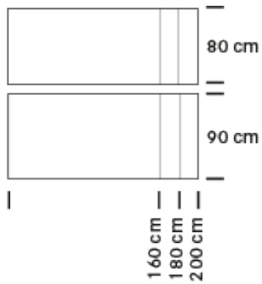

Einsatzfelder

- Einzelarbeit
- Teamarbeit
- Steh-Sitz-Arbeitsplatz
- Workbench
- Sekretariat
- Call-Center

WINEA STARTUP Steh-Sitz-Tisch

Plattenmaße bei Rechteckflächen

Gestellvarianten

Einzelarbeitsplatz T-Fuß