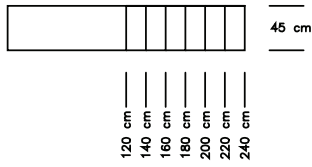

Einsatzfelder

- Mittelzone
- Sozialräume
- Hot Desking
- Lounge
- Empfangsbereich
- Besprechung

WINEA PLUS Tischsystem

Systemübersicht

WINEA PLUS Tischsystem

Stoffgruppe Lucia CS (100% Polyester) - für Stoffbespannung