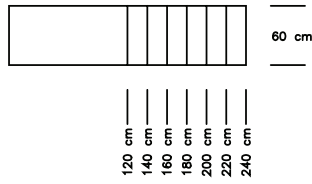

Einsatzfelder

- Mittelzone
- Sozialräume
- Hot Desking
- Lounge
- Empfangsbereich
- Besprechung

WINEA PLUS Tischsystem

Systemübersicht

WINEA PLUS Tischsystem

Stoffgruppe Lucia CS (100% Polyester) - für Stoffbespannung