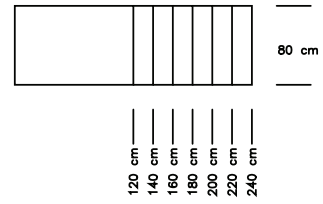

Einsatzfelder

- Mittelzone
- Sozialräume
- Hot Desking
- Lounge
- Empfangsbereich
- Besprechung

WINEA PLUS Tischsystem

Systemübersicht

WINEA PLUS Tischsystem

Stoffgruppe Lucia CS (100% Polyester) - für Stoffbespannung